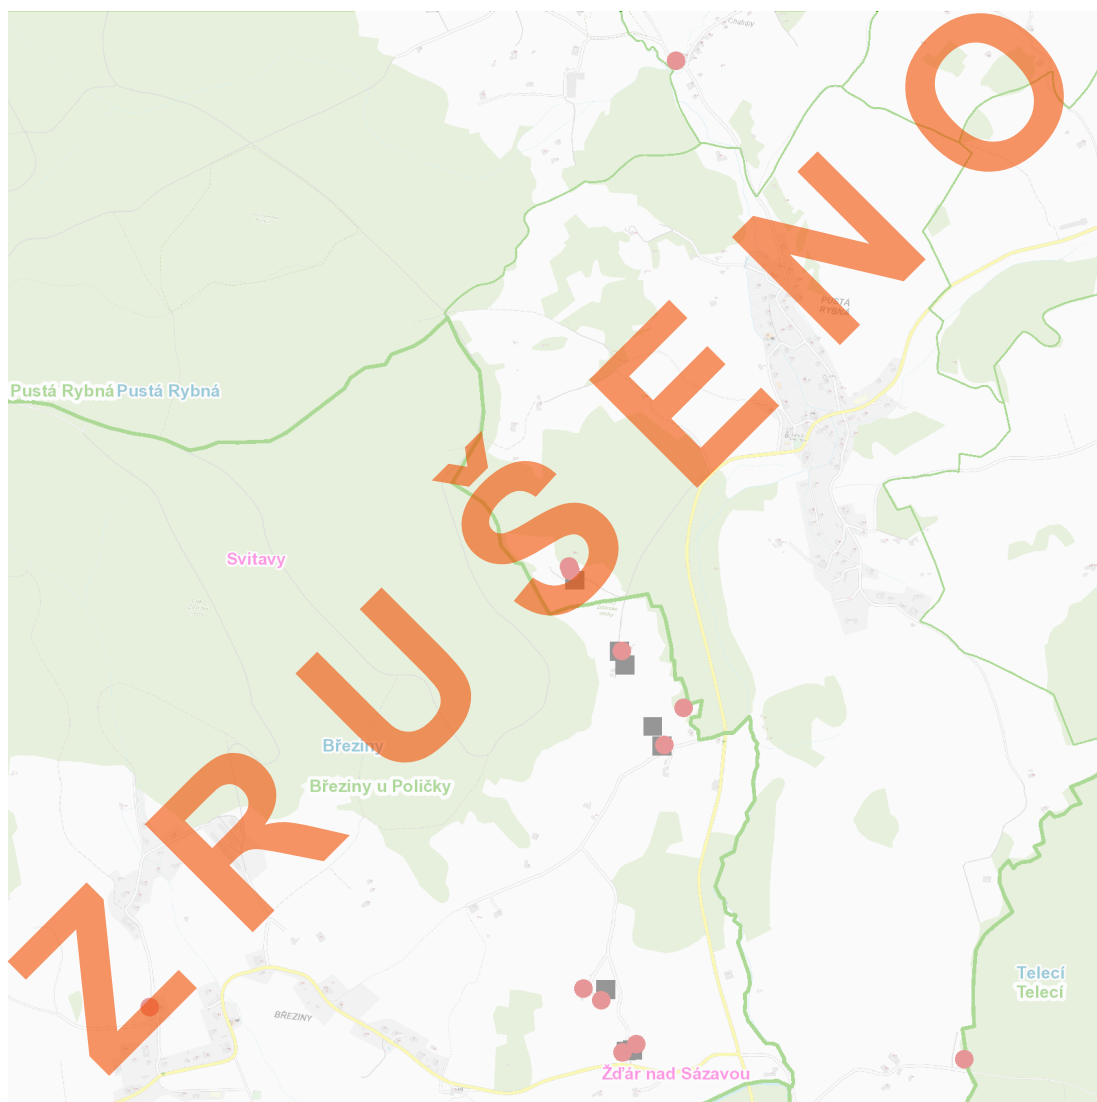

dne **11. 11. 2024** od **8:00** do **11:30** hodin

Plánovaná odstávka zahrnuje tyto lokality:

Březiny (okres Svitavy)

č. p. 1, 3, 5, 12, 13, 14, 30, 104

Pustá Rybná (okres Svitavy)

č. p. 62, 106, 107

č. ev. 48

dne 11. 11. 2024 od 8:00 do 11:30 hodin**Orientační mapový podklad odstávkou dotčených lokalit****VYSVĚTLIVKY**

- – adresy dotčené odstávkou elektřiny
- – místa připojení k elektrické síti dotčená odstávkou

INFORMACE ZASLÁNA

IDDS: cpda4g5 (Obec Březiny)

IDDS: 6xta49r (Obec Pustá Rybná)